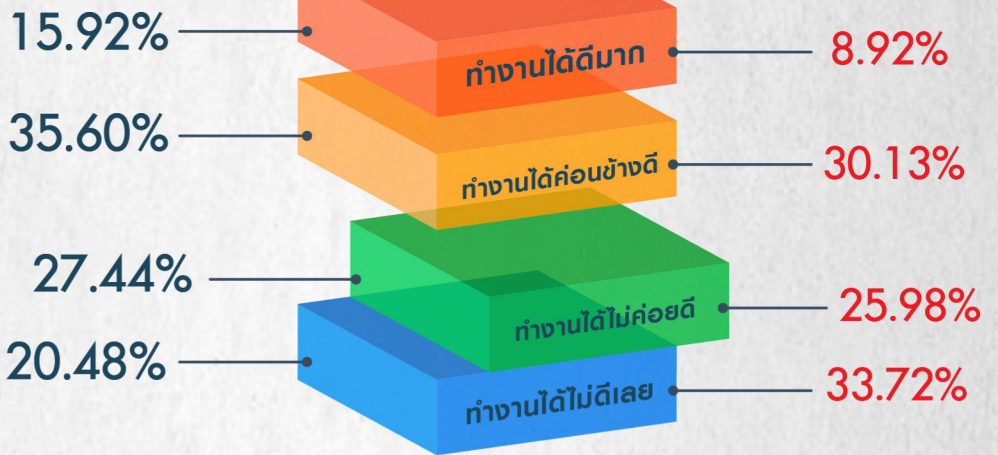

1 ปี นายกรัฐมนตรี พลเอกประยุทธ์ จันทร์โอชา ภายใต้รัฐบาลที่มาจากการเลือกตั้ง

ศูนย์สำรวจความคิดเห็น “นิด้าโพล” สำรวจความคิดเห็น เรื่อง “1 ปี นายกรัฐมนตรี ภายใต้รัฐบาลที่มาจากการเลือกตั้ง” การสำรวจจะระหว่างวันที่ 1 – 2 มิถุนายน 2563 จากประชาชนที่มีอายุ 18 ปีขึ้นไป กระจายทุกภูมิภาค ระดับการศึกษา และอาชีพทั่วประเทศ รวมทั้งสิ้น จำนวน 1,250 หน่วยตัวอย่าง

ความคิดเห็นของประชาชนที่มีต่อการดำรงตำแหน่งครบ 1 ปี ของนายกรัฐมนตรี พลเอกประยุทธ์ จันทร์โอชา ภายใต้รัฐบาลที่มาจากการเลือกตั้ง

1 ปี นายกฯ ยุคเลือกตั้ง (ม.ย. 63)

6 เดือน นายกฯ ยุคเลือกตั้ง (ร.ก. 62)

ความคิดเห็นของประชาชนที่มีต่อการมีอุดมการณ์ในการทำงานของพลเอกประยุทธ์ จันทร์โอชา

ความคิดเห็นของประชาชนที่มีต่อความกล้าตัดสินใจของพลเอกประยุทธ์ จันทร์โอชา

1 ปี นายกรัฐมนตรี พลเอกประยุทธ์ จันทร์โอชา ภายใต้รัฐบาลที่มาจากการเลือกตั้ง

ศูนย์สำรวจความคิดเห็น “นิด้าโพล” สำรวจความคิดเห็น เรื่อง “1 ปี นายกรัฐมนตรี ภายใต้รัฐบาลที่มาจากการเลือกตั้ง” การสำรวจระหว่างวันที่ 1 – 2 มิถุนายน 2563 จากประชาชนที่มีอายุ 18 ปีขึ้นไป กระจายทุกภูมิภาค ระดับการศึกษา และอาชีพทั่วประเทศ รวมทั้งสิ้น จำนวน 1,250 หน่วยตัวอย่าง